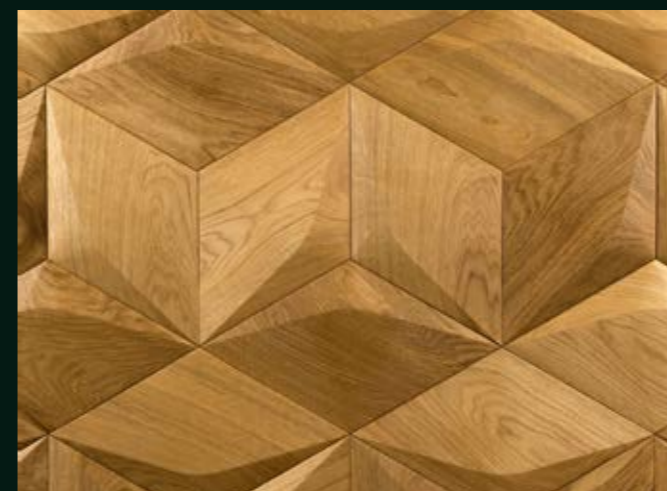

EUROPÄISCHE EICHE