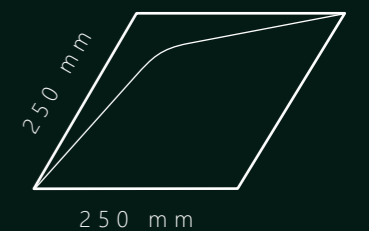

SPEZIFIKATION:

- Material: geschichtet: Sperrholz + Hartholz
- Holz: Eiche / Amerikanischer Nussbaum / Esche
- Endbearbeitung: Hartwachsöl / Lack
- Gewicht: 800g (1 Stück) / 15,2kg (1m²)
- Gesamtdicke: 30mm
- Seitenlänge: 250mm
- Fläche: 1m² = 19 Stück