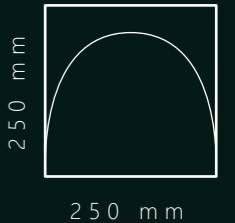

SPEZIFIKATION:

- Material: geschichtet: Sperrholz + Hartholz
- Holz: Eiche / Amerikanischer Nussbaum / Esche
- Endbearbeitung: Hartwachsöl / Lack
- Gewicht: 900g (1 Stück) / 14,4kg (1m²)
- Gesamtdicke: 30mm
- Seitenlänge: 250mm
- Fläche: 1m² = 16 Stück