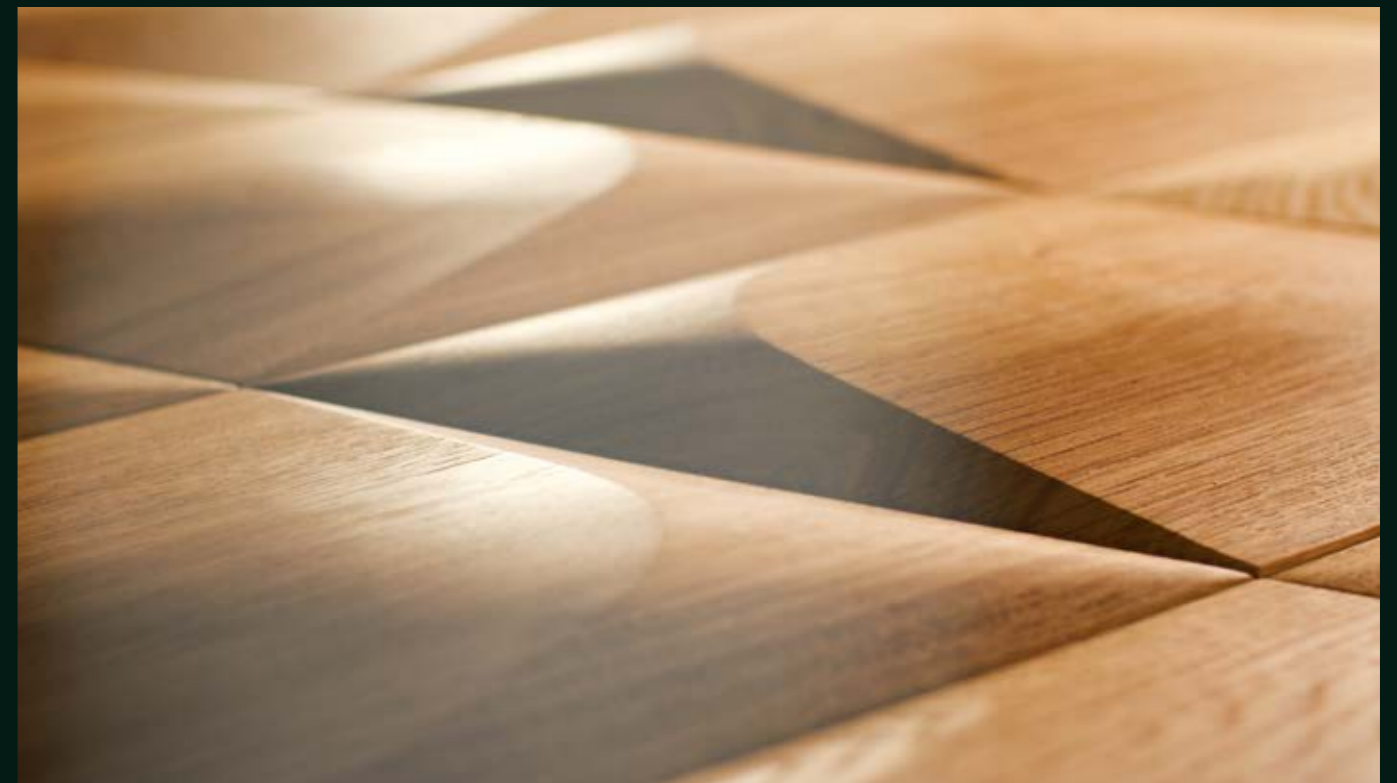

SMOOTH SERIE

Inspiziert vom Anblick der Küstendünen und der mächtigen Wellen, die sich am Strand brechen, zeichnen sich die Fronten der Paneele durch eine einseitige Symmetrie aus. Die Kollektion SMOOTH eignet sich hervorragend für klassisch eingerichtete Räume und sieht in unmittelbarer Nähe zur Natur wunderbar aus. Ihre sanften Rundungen beruhigen die Sinne und haben eine äußerst entspannende Wirkung, weshalb sie sich perfekt für die Einrichtung von Schlafzimmern oder für die Schaffung einer besonderen Entspannungszone im Wohnzimmer eignen.

FORIVI[®]
AT WOOD

designed to
T O U C H

CARO PLUS

Die Paneele CARO PLUS verleihen jedem damit ausgestatteten Raum Ausdruck und Originalität. Das dreidimensionale Paneel ruht auf einem rautenförmigen Sockel. Die originelle geometrische Form ist eine originelle Anordnung subtil akzentuierter Flächen, die an Fischechuppen oder Wüstendünen erinnern. Die asymmetrische Gestaltung und die zarte Form sorgen dafür, dass Dekorationen mit CARO PLUS Paneelen Ruhe und Harmonie in den Raum bringen und die Konzentration fördern.

FORIVI[®]
AT WOOD

designed to
TOUCH

FORIVI[®]
AT WOOD

designed to
TOUCH

PRODUKTMERKMALE:

- Paneel mit Rhombus Profil
- Vielfalt an Anordnungen und räumlichen Effekten
- Weiche, zarte Form
- Glatte, organische Oberfläche
- Möglichkeit der Anordnung von Sechsecken
- Modularität