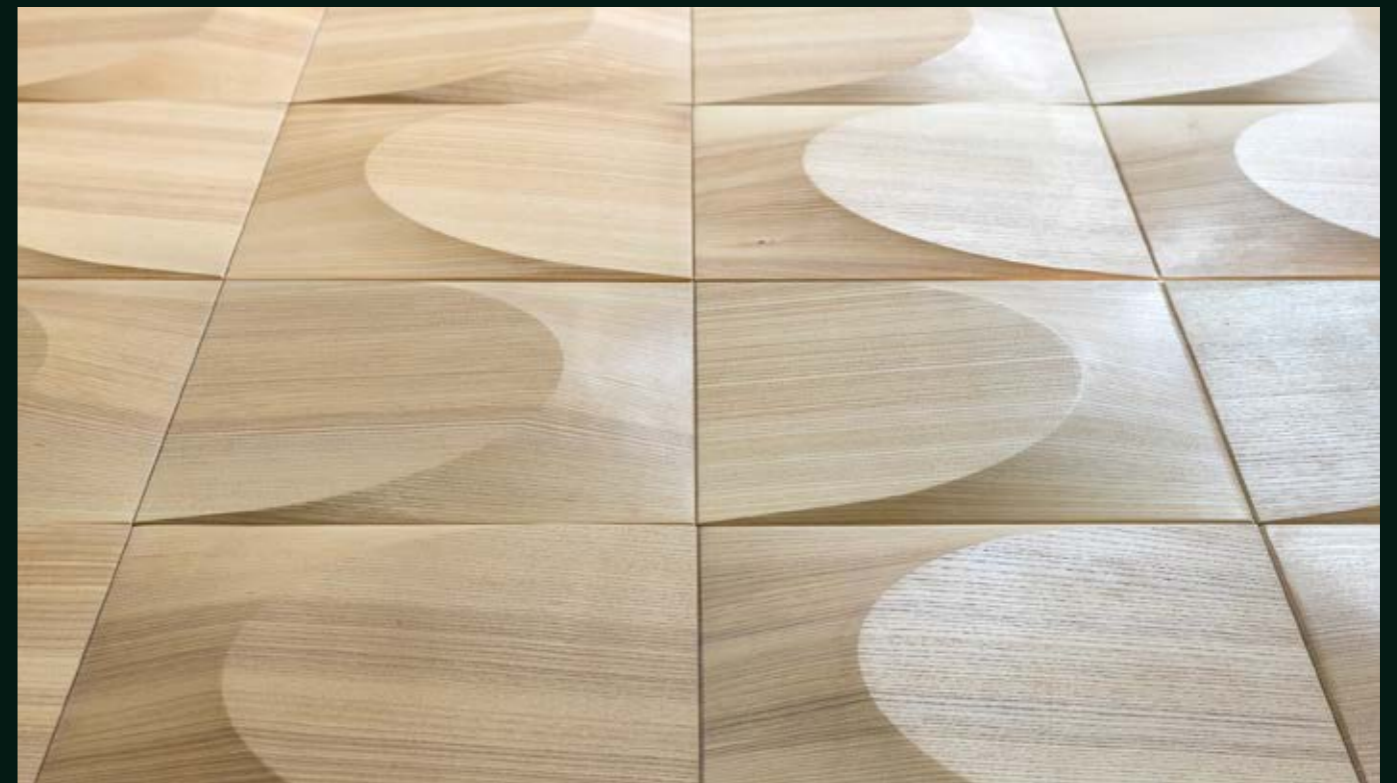

FORIVI[®]
AT WOOD

designed to
TOUCH

FORIVI[®]
AT WOOD

designed to
TOUCH

PRODUKTMERKMALE:

- Paneel mit quadratischem Profil
- Einseitige Symmetrie
- Weiche, mittig gebogene Form
- Viele Gestaltungsmöglichkeiten, insbesondere in Kombination mit anderen Paneelmodellen
- Perfekt für die Gestaltung eines klassischen Innenraumstils