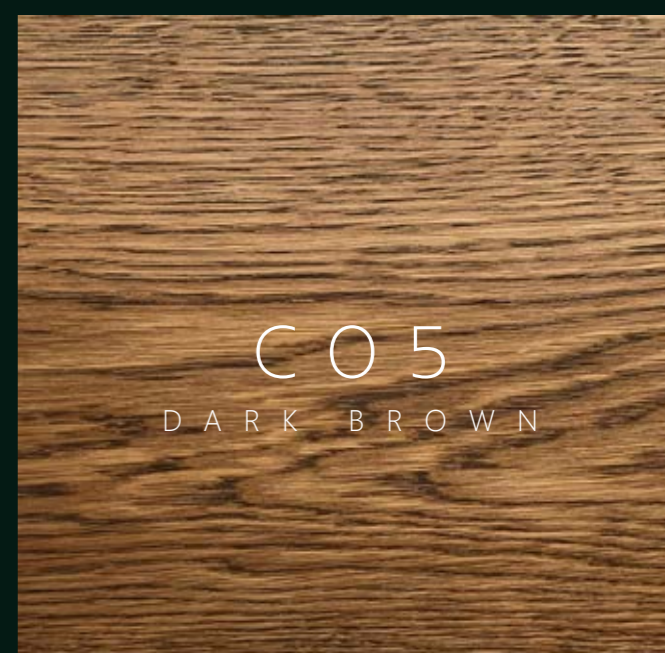

VERFÜGBARE AUSFÜHRUNGEN EICHE-PANEELE

FORM
AT WOOD

designed to
TOUCH

C01
SNOW WHITE

C04
NATURAL

C02
SILKY GRAY

C05
DARK BROWN

C03
BLACK

C06
NORDIC RAW

* Da es sich bei Holz um ein heterogenes Material handelt, dienen die hier abgebildeten Farben nur als Referenz und können von den tatsächlichen Farben abweichen.