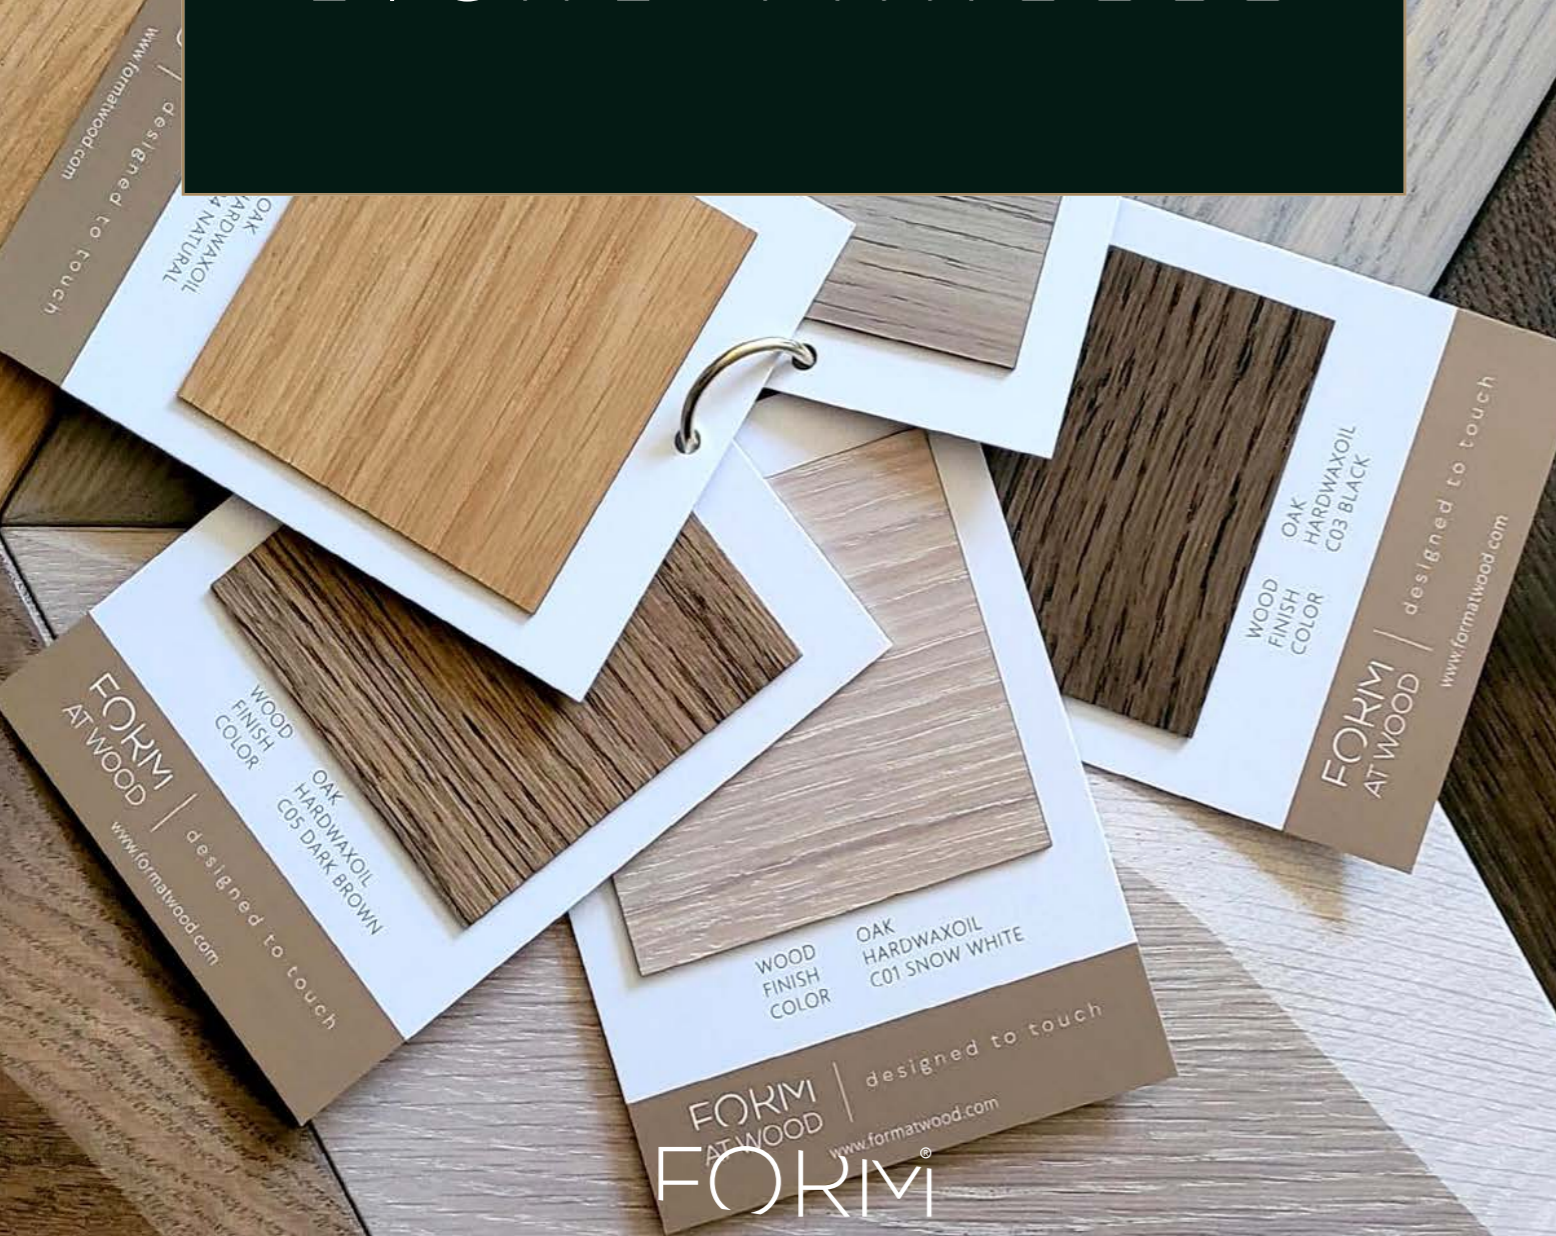

VERFÜGBARE AUSFÜHRUNGEN EICHE-PANEELE

FORM
AT WOOD

designed to
TOUCH

C01
SNOW WHITE

C04
NATURAL

C02
SILKY GRAY

C05
DARK BROWN

C03
BLACK

C06
NORDIC RAW

* Da es sich bei Holz um ein heterogenes Material handelt, dienen die hier abgebildeten Farben nur als Referenz und können von den tatsächlichen Farben abweichen.