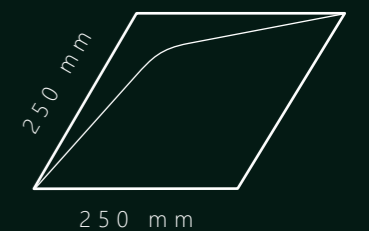

CARO MINUS

Die Paneele CARO MINUS bestehen durch ihre weiche Form und ihr von sanften Akzenten geprägtes, organisches Design. Die dreidimensional geformte Vorderseite des Panels auf einem gleichseitigen rautenförmigen Feld erinnert an eine Meeresdüne oder eine sanfte Welle, die an einen Strand gespült wird. CARO MINUS eignet sich daher sowohl für maritime Einrichtungen als auch für moderne, vom Element Wasser inspirierte Interieurs.

FORIVI[®]
AT WOOD

designed to
TOUCH

FORIVI[®]
AT WOOD

designed to
TOUCH

PRODUKTMERKMALE:

- Paneel mit Rhombus Profil
- Vielfalt an Anordnungen und räumlichen Effekten
- Weiche, zarte Form
- Glatte, organische Oberfläche
- Möglichkeit der Anordnung von Sechsecken
- Verleiht Ihrem Interieur Tiefe und Räumlichkeit

SPEZIFIKATION:

- Material: geschichtet: Sperrholz + Hartholz
- Holz: Eiche / Amerikanischer Nussbaum / Esche
- Endbearbeitung: Hartwachsöl / Lack
- Gewicht: 800g (1 Stück) / 15,2kg (1m²)
- Gesamtdicke: 30mm
- Seitenlänge: 250mm
- Fläche: 1m² = 19 Stück